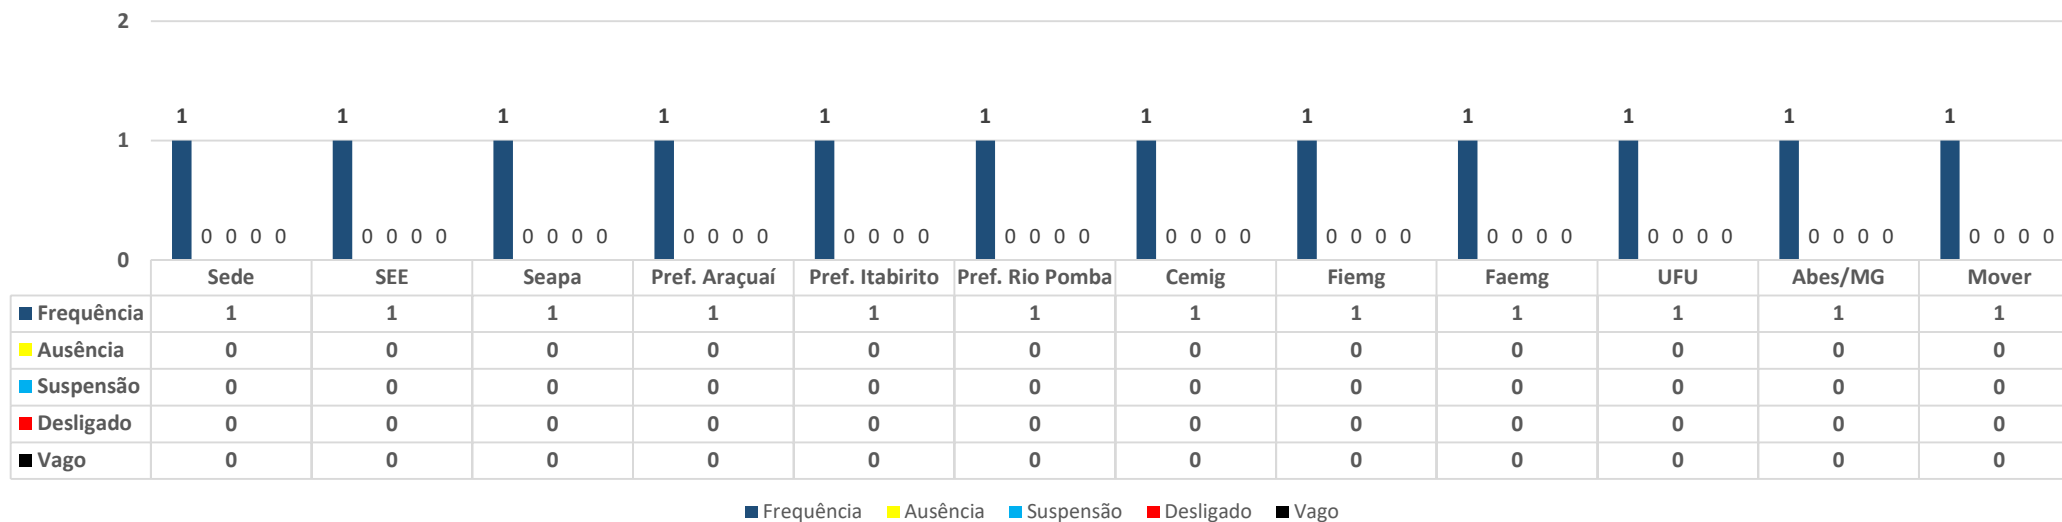

Governo de Minas Gerais
Secretaria de Meio Ambiente e Desenvolvimento Sustentável
Secretaria Executiva - Núcleo dos Órgãos Colegiados

Conselho Estadual de Recursos Hídricos - CERH-MG
Câmara Técnica Especializada de Planejamento - CTEP
Biênio 19/21 - período agosto de 2021 à setembro de 2021

Fonte: Lista de presença das reuniões 1ª da CTEP/CERH-MG